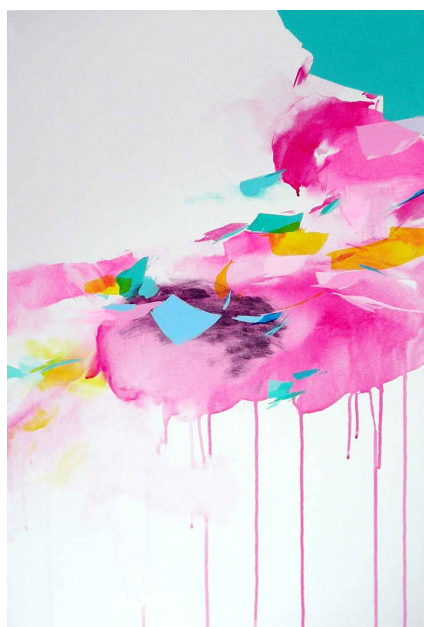

presenta

Exactitud sentimental

by Job Sánchez

Quizá las nubes recorran cielos protectores; es posible que el imaginario redescubra paisajes inexistentes, profusamente poblados de tormentas de hielo y lluvia fría de páginas aún por leer...

Este universo colorista, a primera vista desarticulado, pero calculadamente equilibrado, contiene todo un lenguaje gestual, preciso, lacónico y profundo. Pareciera que Job encuadrara pedazos de nebulosas y las atrapara en la tela en instantes precisos, como si de ventanas se tratara.

El título, originario de los *Apuntes sobre la realidad y el deseo* cernudianos compromete directamente al artista sobre el lienzo; gestos que constituyen un lenguaje propio y expresivo. Un joven *motherwell* colorista...? Quizá sencillamente un joven inventor...?

Se trata de quince obras de diferentes formatos que van desde el 24x19 cm al 130x162 cm. Su técnica: acrílico sobre lienzo, alguna mixta (collage, grafito o cera).

Job Sánchez (Ares, A Coruña 1979) es licenciado en Bellas Artes por la Universidad de Salamanca y Máster en Género y Diversidad por la Universidad de Oviedo. Su trabajo se centra en la pintura y parte de la experiencia personal para llevarla a un campo más global, reclamando una actividad del público que se aleja de lo interactivo para situarse próxima a prácticas más sutiles y pausadas. Compagina la investigación plástica con la docencia y la ilustración. Asimismo, es colaborador habitual de la revista Arte y Parte especializada en arte contemporáneo. Ha participado en diversos certámenes y exposiciones como Balconadas de Betanzos, Justmad3, con la galería Adriana Suárez, galería Sargadelos...