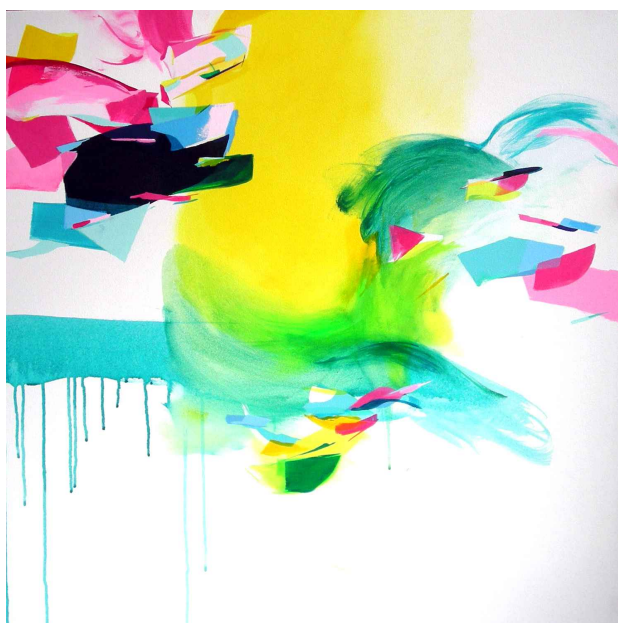

presenta

Exactitud sentimental

by Job Sánchez

Quizá las nubes recorran cielos protectores; es posible que el imaginario redescubra paisajes inexistentes, profusamente poblados de tormentas de hielo y lluvia fría de páginas aún por leer...

Este universo colorista, a primera vista desarticulado, pero calculadamente equilibrado, contiene todo un lenguaje gestual, preciso, lacónico y profundo. Pareciera que Job encuadrara pedazos de nebulosas y las atrapara en la tela en instantes precisos, como si de ventanas se tratara.

El título, originario de los *Apuntes sobre la realidad y el deseo* cernudianos compromete directamente al artista sobre el lienzo; gestos que constituyen un lenguaje propio y expresivo. Un joven *motherwell* colorista...? Quizá sencillamente un joven inventor...?

Se trata de quince obras de diferentes formatos que van desde el 24x19 cm al 130x162 cm. Su técnica: acrílico sobre lienzo, alguna mixta (collage, grafito o cera).

Job Sánchez (Ares, A Coruña 1979) es licenciado en Bellas Artes por la Universidad de Salamanca y Máster en Género y Diversidad por la Universidad de Oviedo. Su trabajo se centra en la pintura y parte de la experiencia personal para llevarla a un campo más global, reclamando una actividad del público que se aleja de lo interactivo para situarse próxima a prácticas más sutiles y pausadas. Compagina la investigación plástica con la docencia y la ilustración. Asimismo, es colaborador habitual de la revista Arte y Parte especializada en arte contemporáneo. Ha participado en diversos certámenes y exposiciones como Balconadas de Betanzos, Justmad3, con la galería Adriana Suárez, galería Sargadelos...